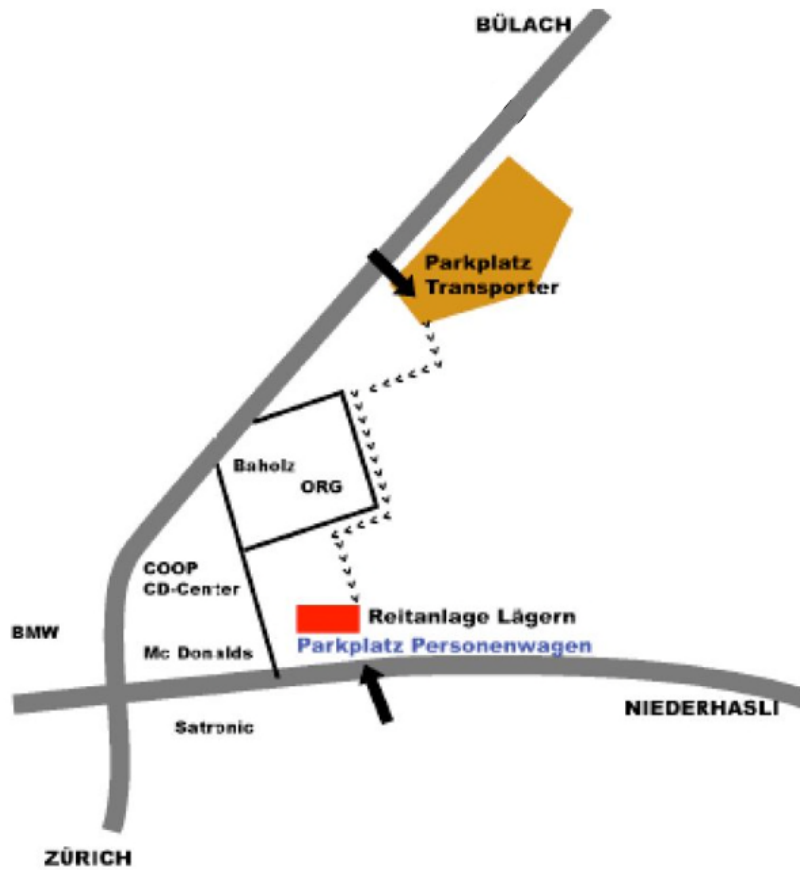

Turnierplatz / Parkplatz PW (Reitanlage Lägern): Niederhaslistrasse 13, 8157 Dielsdorf

Parkplatz Transporter (Horse Park): Neeracherstrasse 16, 8157 Dielsdorf

Transporter auf der Reitanlage Lägern sind nicht erlaubt.

- 1) Parkplatz PW
- 2) Eingang Halle & Tribüne
- 3) Abreitplatz
- 4) Sekretariat & Festwirtschaft
- 5) Toiletten