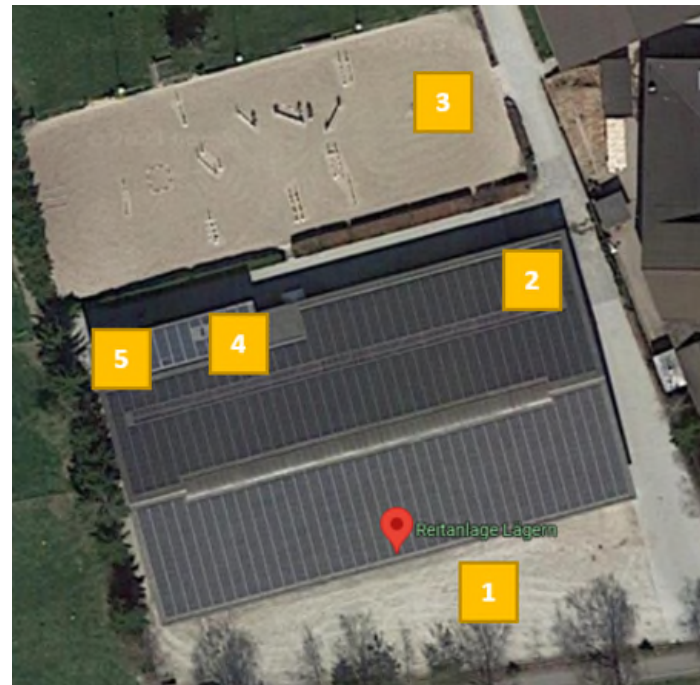

Turnierplatz / Parkplatz PW (Reitanlage Lägern): Niederhaslistrasse 13, 8157 Dielsdorf

Parkplatz Transporter (Horse Park): Neeracherstrasse 16, 8157 Dielsdorf

Transporter auf der Reitanlage Lägern sind nicht erlaubt.

- 1) Parkplatz PW
- 2) Eingang Halle & Tribüne
- 3) Abreitplatz
- 4) Sekretariat & Festwirtschaft
- 5) Toiletten